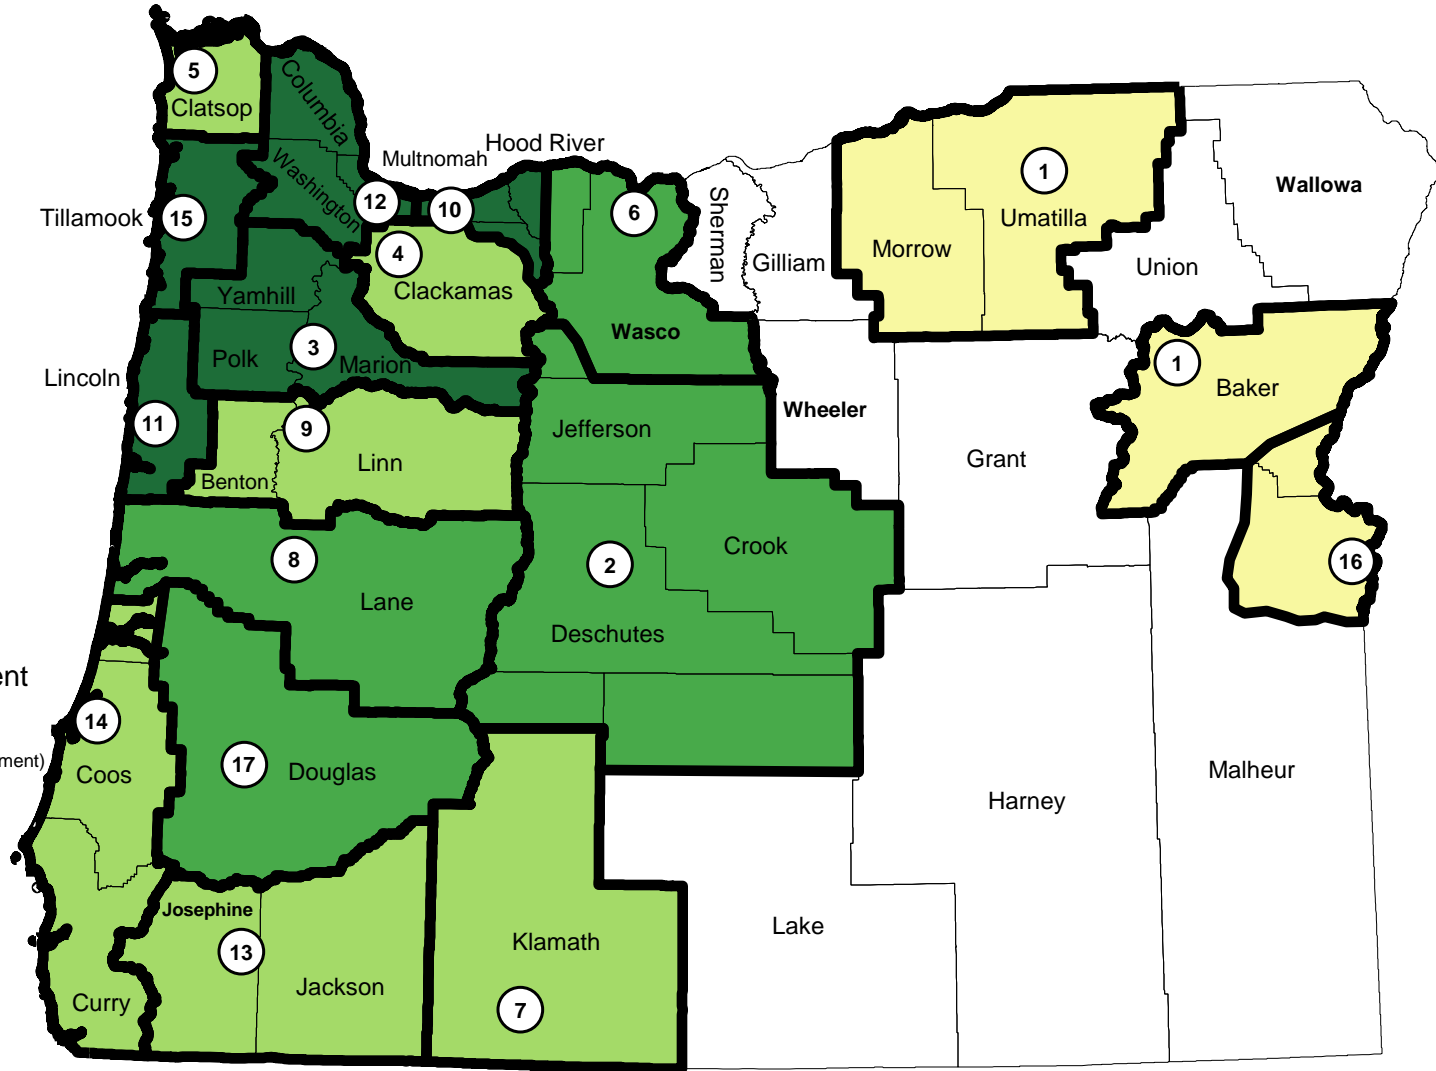

# OREGON COMMUNITY COLLEGE TOBACCO POLICIES

1. [Blue Mountain](#)
2. [Central Oregon](#)
3. [Chemeketa](#)
4. [Clackamas](#)
5. [Clatsop](#)
6. [Columbia Gorge](#)
7. [Klamath](#)
8. [Lane](#)
9. [Linn-Benton](#)
10. [Mt. Hood](#)
11. [Oregon Coast](#)
12. [Portland](#)
13. [Rogue](#)
14. [Southwestern Oregon](#)
15. [Tillamook Bay](#)
16. [Treasure Valley](#)
17. [Umpqua](#)

## Tobacco Policy Categories & Percentage of Statewide Community College Enrollment

\*PCC, MHCC, TBCC, and OCC are 100% tobacco-free. Chemeketa CC is 100% smokefree.