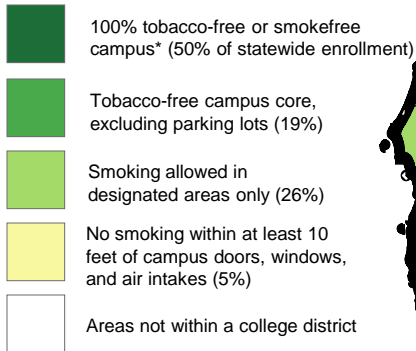

# OREGON COMMUNITY COLLEGE TOBACCO POLICIES

1. [Blue Mountain](#)
2. [Central Oregon](#)
3. [Chemeketa](#)
4. [Clackamas](#)
5. [Clatsop](#)
6. [Columbia Gorge](#)
7. [Klamath](#)
8. [Lane](#)
9. [Linn-Benton](#)
10. [Mt. Hood](#)
11. [Oregon Coast](#)
12. [Portland](#)
13. [Rogue](#)
14. [Southwestern Oregon](#)
15. [Tillamook Bay](#)
16. [Treasure Valley](#)
17. [Umpqua](#)

## Tobacco Policy Categories & Percentage of Statewide Community College Enrollment

\*PCC, MHCC, TBCC, and OCC are 100% tobacco-free. Chemeketa CC is 100% smokefree.